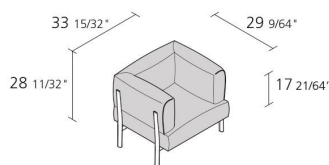

Alias S.r.l.

Via delle Marine 5 -24064 Grumello del Monte (BG) - Italia
Ph + 39 035 4422511 - info@alias.design - VAT 02176720163